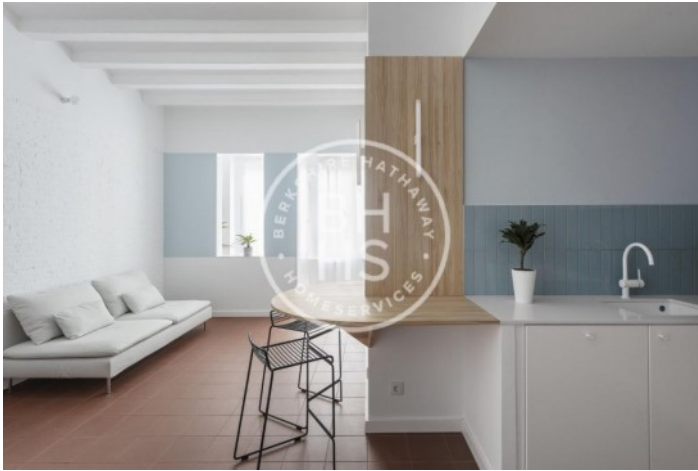

## PISO EN VENTA EN POBLE SEC, BARCELONA

Sant Antoni / Barcelona

Habitaciones	<b>2</b>	✓ AACC	✓ Calefacción
Baño completo	<b>1</b>	✓ Ascensor	✓ Amueblado
Tamaño	<b>57 m<sup>2</sup></b>		
Precio	<b>290.000 €</b>		

### PISO CON LUMINOSA Y TRANQUILA GALERÍA AL PATIO INTERIOR

Este especial apartamento de 57 m2 está situado en el barrio de Poble Sec, muy cerca de la mítica avenida Paral·lel, y su parada de metro con conexión con la L2 y la L3. Se trata de un segundo piso real ubicado en una finca antigua típica de la arquitectura de Barcelona de finales del siglo XIX.

El piso se abre con una luminosa galería al patio interior de manzana, de manera que queda totalmente aislado y protegido del ruido de la calle. La reforma integral se ha realizado con un estilo moderno y singular, pero conservando algunos de los elementos característicos de su época. Tiene los techos muy altos, conservados en algunas zonas en su formato original con las vigas de madera y las bovedillas pintadas de blanco para darle más luz. Los pavimentos son nuevos, en toda la vivienda se ha colocado un porcelánico color terracota, rememorando la rasilla tradicional. Todas las carpinterías se han sustituido también por nuevas de aluminio y con cristal doble con cámara.