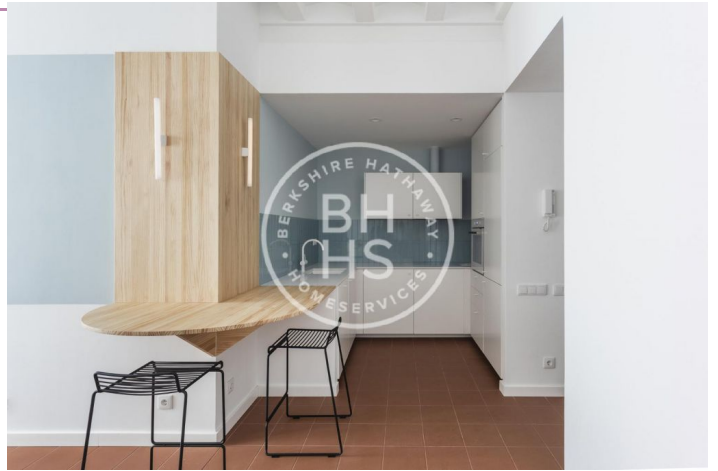

## PISO EN VENTA EN POBLE SEC, BARCELONA

Sant Antoni / Barcelona

Habitaciones	<b>2</b>	✓ AACC	✓ Calefacción
Baño completo	<b>1</b>	✓ Ascensor	✓ Amueblado
Tamaño	<b>57 m<sup>2</sup></b>		
Precio	<b>290.000 €</b>		

### PISO CON LUMINOSA Y TRANQUILA GALERÍA AL PATIO INTERIOR

Este especial apartamento de 57 m2 está situado en el barrio de Poble Sec, muy cerca de la mítica avenida Paral·lel, y su parada de metro con conexión con la L2 y la L3. Se trata de un segundo piso real ubicado en una finca antigua típica de la arquitectura de Barcelona de finales del siglo XIX.

El piso se abre con una luminosa galería al patio interior de manzana, de manera que queda totalmente aislado y protegido del ruido de la calle. La reforma integral se ha realizado con un estilo moderno y singular, pero conservando algunos de los elementos característicos de su época. Tiene los techos muy altos, conservados en algunas zonas en su formato original con las vigas de madera y las bovedillas pintadas de blanco para darle más luz. Los pavimentos son nuevos, en toda la vivienda se ha colocado un porcelánico color terracota, rememorando la rasilla tradicional. Todas las carpinterías se han sustituido también por nuevas de aluminio y con cristal doble con cámara.