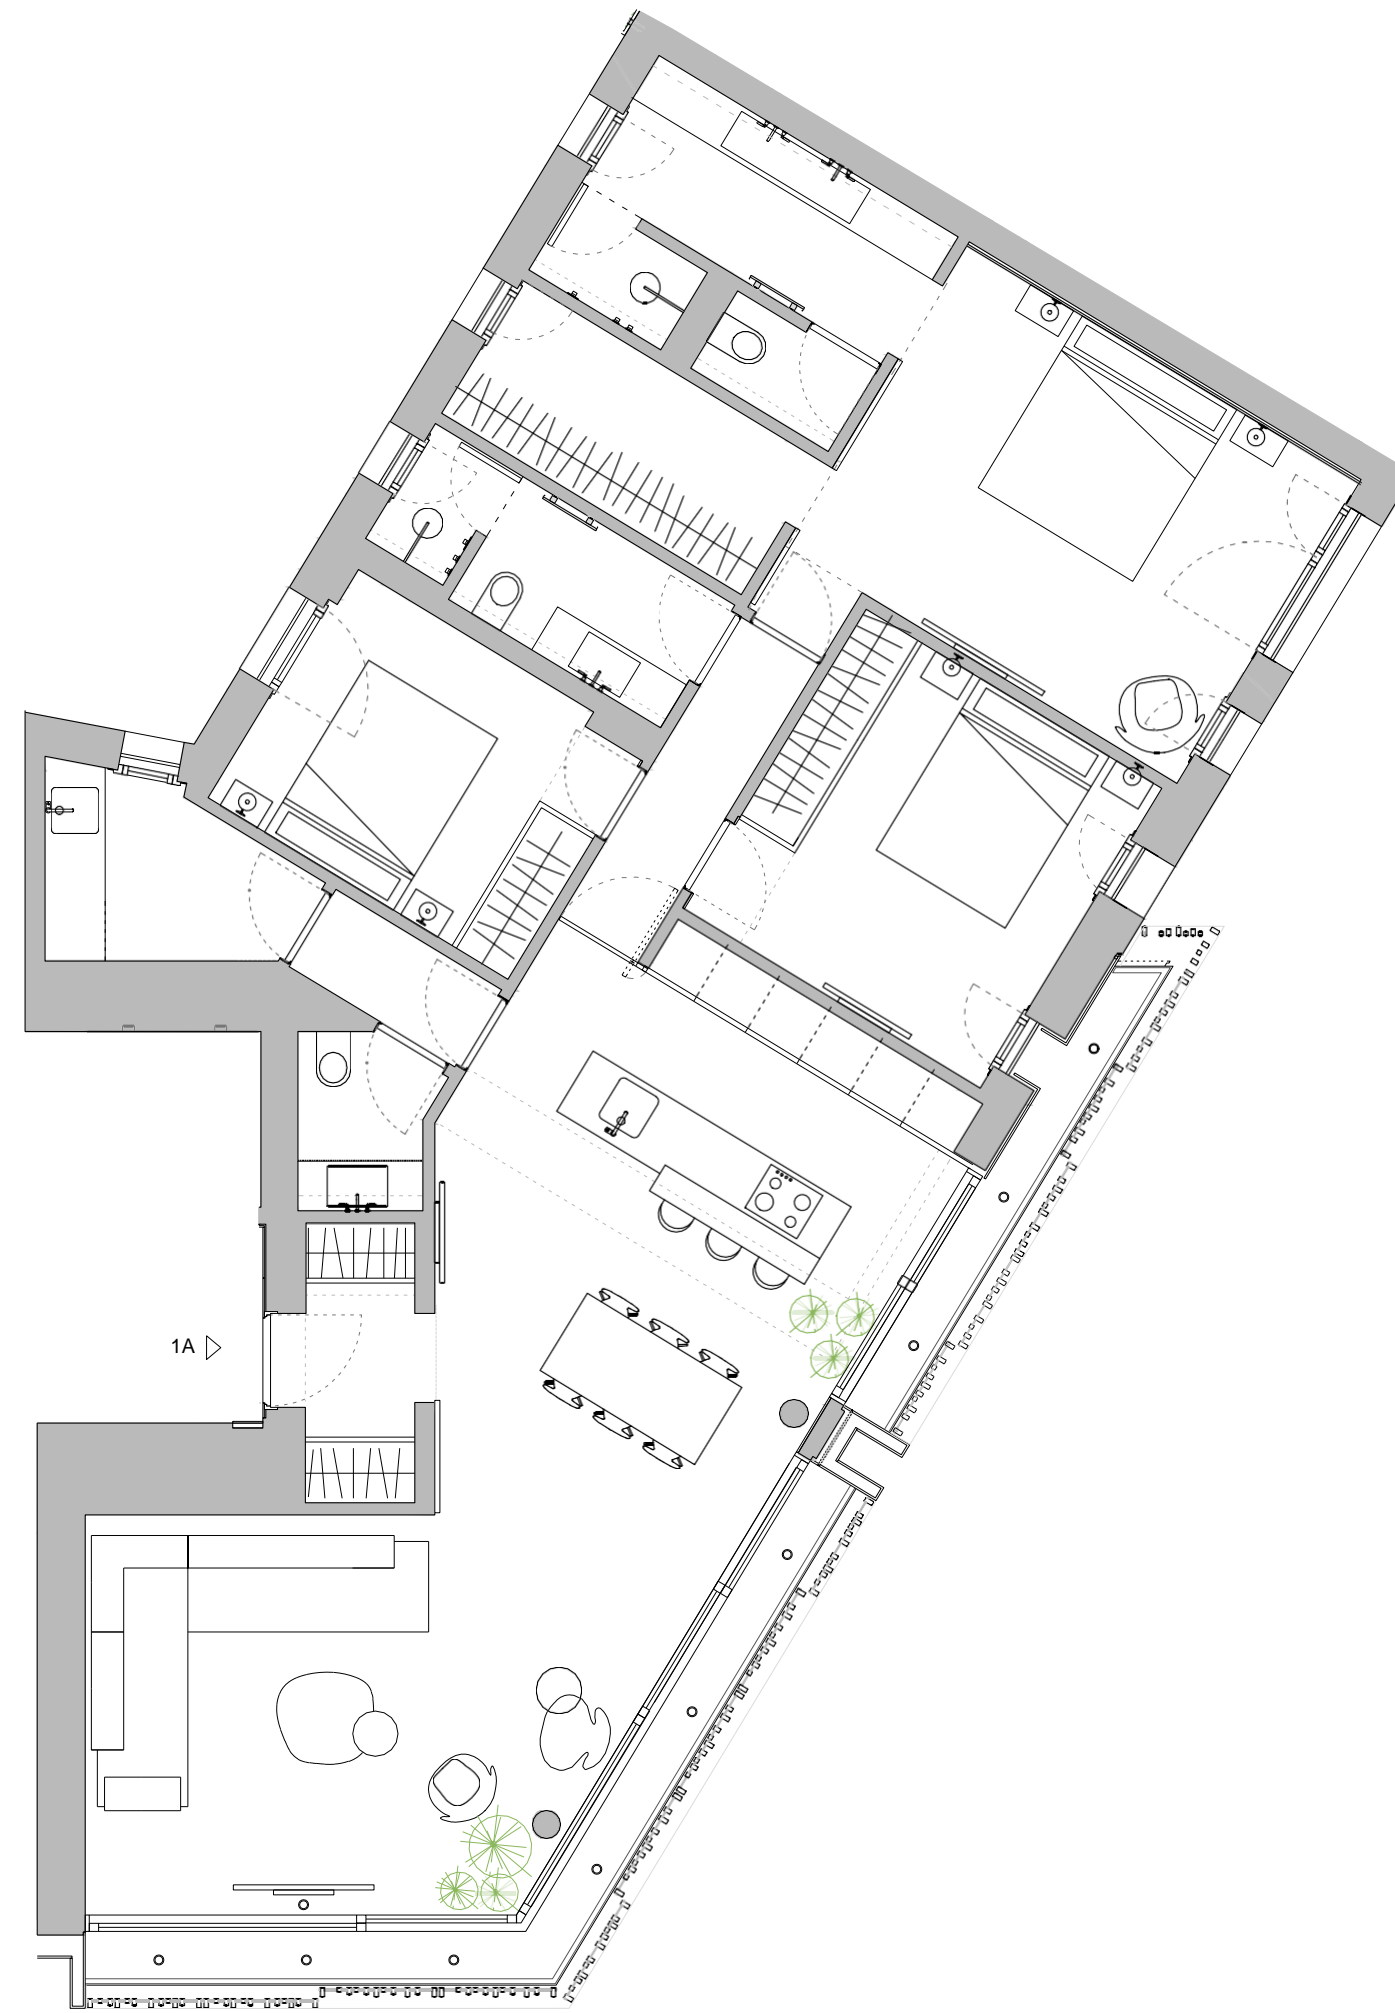

BERKSHIRE HATHAWAY

HOMESERVICES

NOVA MALLORCA

SUPERFICIE CONSTRUIDA
VIVIENDA: 151,81 m²

APARTAMENTO 1A
PLANTA 1
ESCALA 1:50