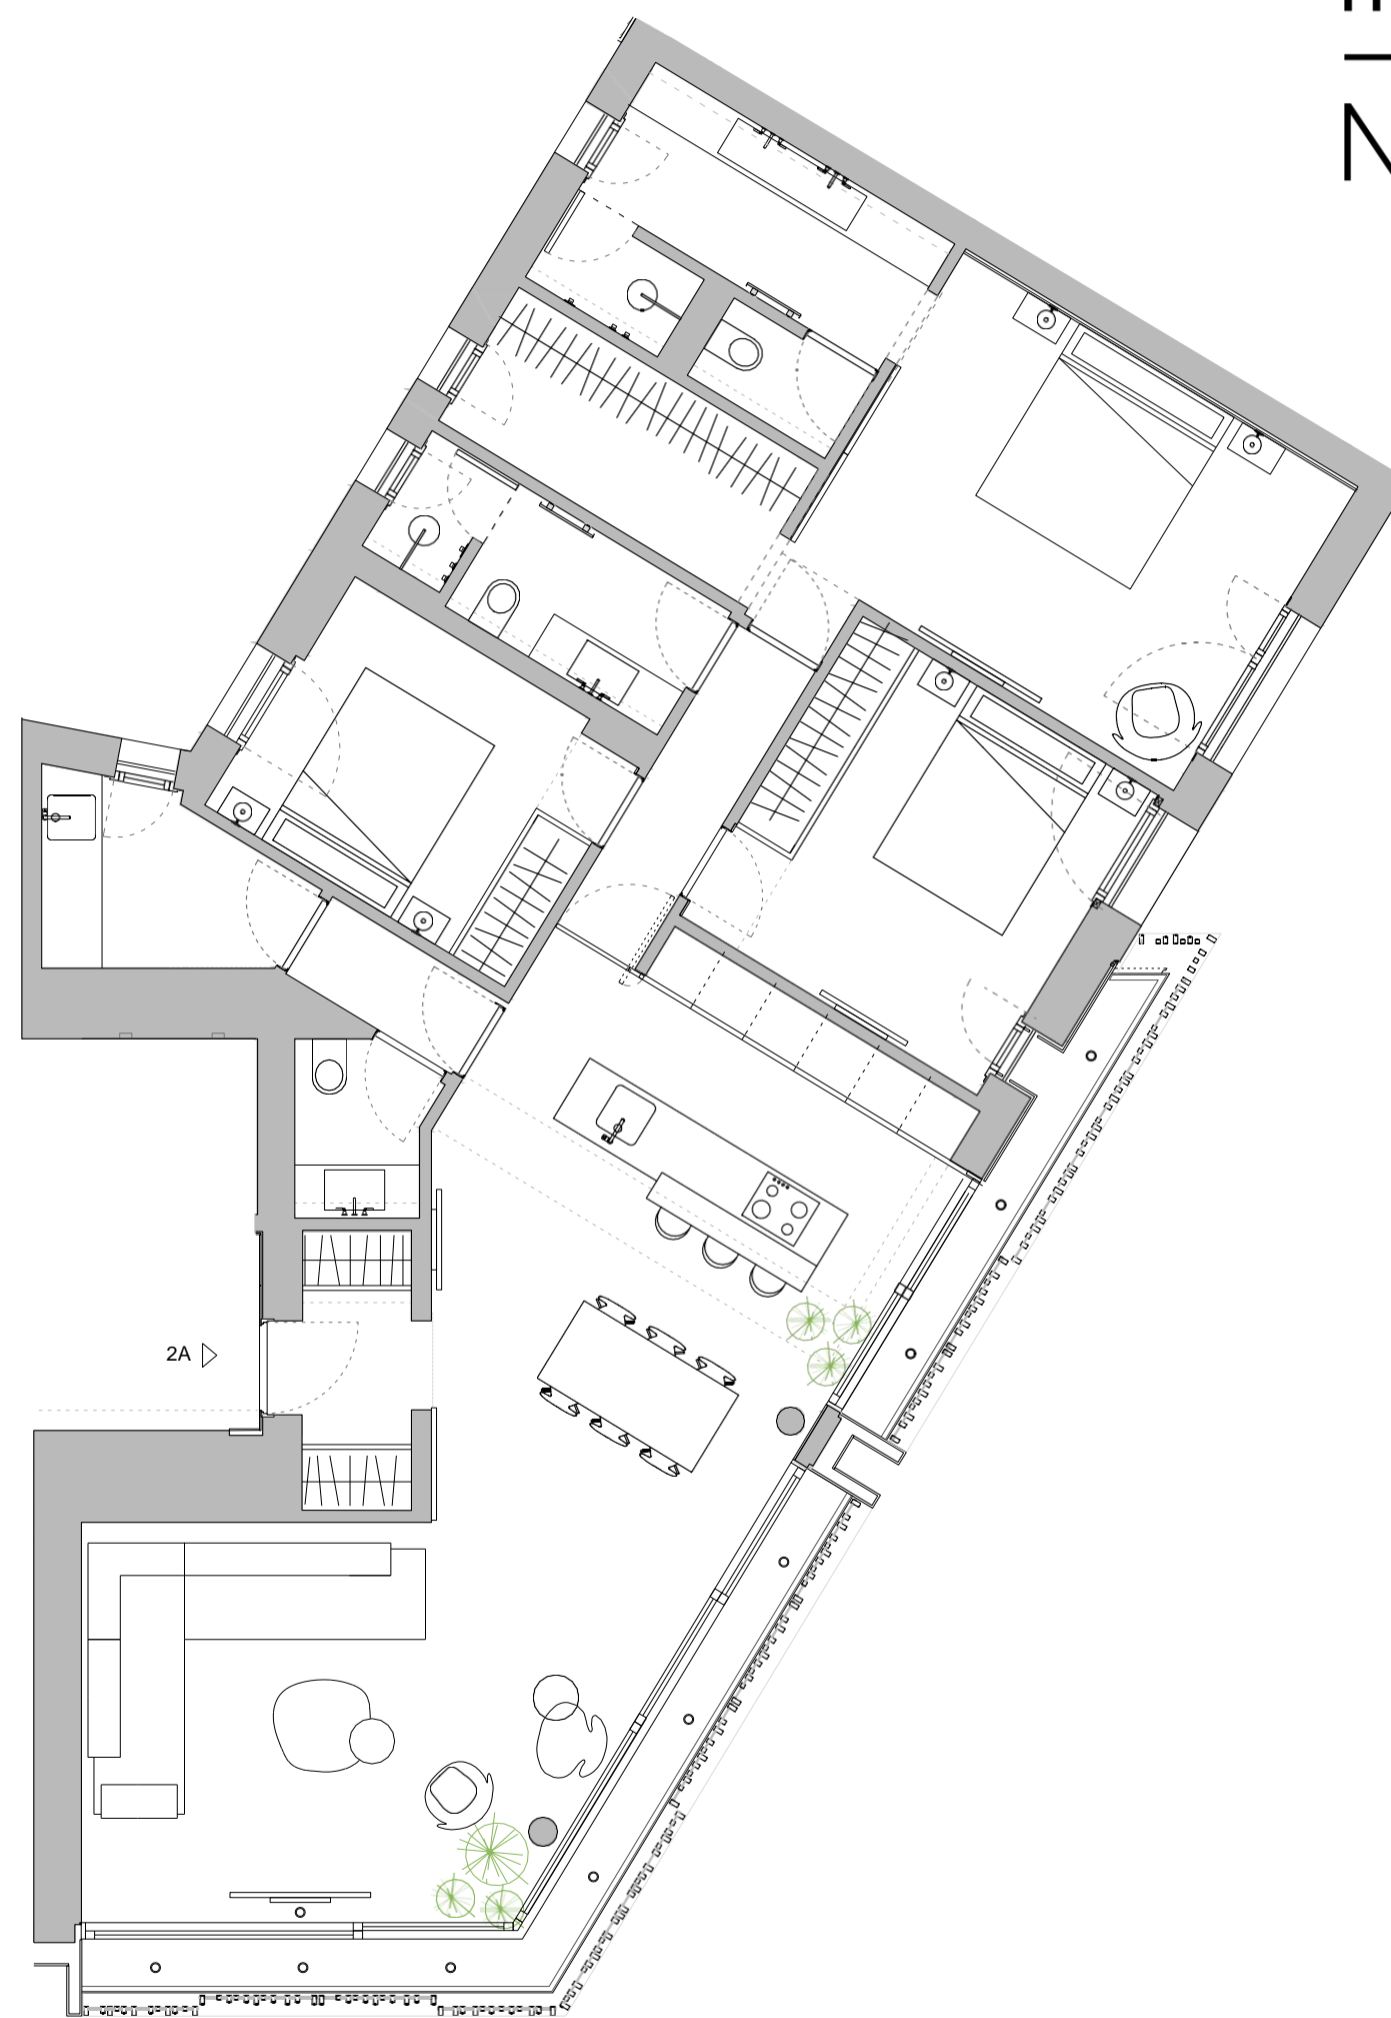

## NOVA MALLORCA

SUPERFICIE CONSTRUIDA  
VIVIENDA: 151,81 m<sup>2</sup>

APARTAMENTO 2A  
PLANTA 2  
ESCALA 1:50